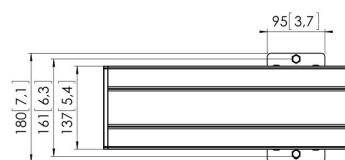

PFB 3433B Display interface profiel

Belangrijke voordelen

- Oneindig uit te breiden
- Modulair
- Eenvoudige en snelle installatie

De PFB 3433 interface plaat maakt deel uit van het modulaire Connect-it systeem, waarmee eenvoudig vloer-, plafond- en wandoplossingen gecreëerd kunnen worden. De PFB 3433 heeft een lengte van 3300 mm en is ideaal voor de montage van meerdere displays. De PFB 3433 kan gecombineerd worden met andere interface platen uit de PFB 34xx-serie. Verschillende platen kunnen worden gekoppeld met koppelstuk PFA 9104. Het voordeel van het modulaire Connect-it systeem is dat vrijwel elke gewenste lengte interface plaat kan worden samengesteld zonder te zagen.

A (1 : 5)

C (1 : 3)

PFB 3433B Display interface profiel

Specificaties

Min. horizontaal gatenpatroon (mm)	100
Max. horizontaal gatenpatroon (mm)	3250
Max. hoogte van interface (mm)	180
Max. breedte van interface (mm)	3315
Max. diepte interface (mm)	35
Max. laadgewicht paal (kg)	160
Max. laadgewicht aan muur (kg)	160
Breedte	3300
Artikelnummer (SKU)	7234330
EAN enkele doos	8712285328787
Kleur	Zwart
Certificeringen	TAA TÜV
TÜV-gecertificeerd	Ja
Garantie	5 jaar