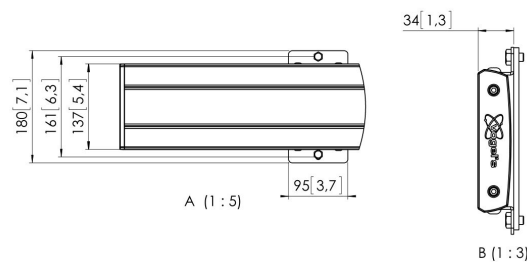

PFB 3427S Display interface plaat (zilver)

De PFB 3427 interface plaat maakt deel uit van het modulaire Connect-it systeem, waarmee eenvoudig vloer-, plafond- en wandoplossingen gecreëerd kunnen worden. De PFB 3427 heeft een lengte van 2700 mm en is ideaal voor de montage van meerdere displays. De PFB 3427 kan gecombineerd worden met andere interface platen uit de PFB 34xx-serie. Verschillende platen kunnen worden gekoppeld met koppelstuk PFA 9104. Het voordeel van het modulaire Connect-it systeem is dat vrijwel elke gewenste lengte interface plaat kan worden samengesteld zonder te zagen.

PFB 3427S Display interface plaat (zilver)

Specificaties

Artikelnummer (SKU)	7234274
Kleur	Zilver
EAN enkele doos	8712285330223
Breedte	2750
TÜV-gecertificeerd	Ja
Garantie	5 jaar
Max. hoogte van interface (mm)	180
Max. breedte van interface (mm)	2765
Fischer inbegrepen	Ja
Max. diepte interface (mm)	35
Max. horizontaal gatenpatroon (mm)	2700
Max. laadgewicht paal (kg)	160
Max. laadgewicht aan muur (kg)	160
Min. horizontaal gatenpatroon (mm)	100