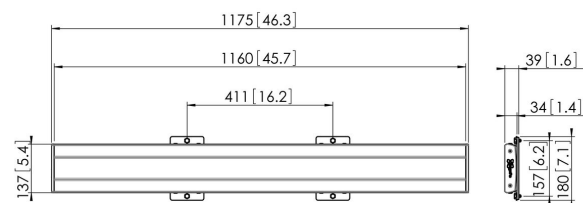

## PFB 3411S Display interface profiel

### Belangrijke voordelen

- Oneindig uit te breiden
- Modulair
- Eenvoudige en snelle installatie

De PFB 3411 interface plaat maakt deel uit van het modulaire Connect-it systeem, waarmee u uw eigen plafond-, vloer- of wandoplossing voor kleine tot extra grote displays kunt creëren.

### Specificaties

Min. horizontaal gatenpatroon (mm)	100
Max. horizontaal gatenpatroon (mm)	1110
Max. hoogte van interface (mm)	180
Max. breedte van interface (mm)	1175
Max. diepte interface (mm)	35
Max. laadgewicht paal (kg)	160
Max. laadgewicht aan muur (kg)	106
Breedte	1175
Artikelnummer (SKU)	7234114
EAN enkele doos	8712285318825
Kleur	Zilver
Certificeringen	TAA TÜV
TÜV-gecertificeerd	Ja
Garantie	5 jaar