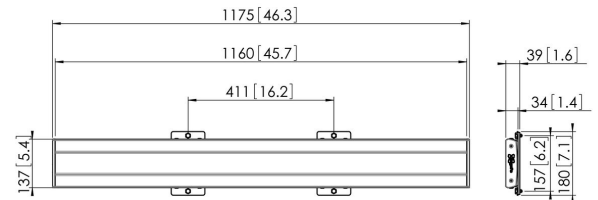

PFB 3411 B Display interface plaat (zwart)

De PFB 3411 interface plaat maakt deel uit van het modulaire Connect-it systeem, waarmee u uw eigen plafond-, vloer- of wandoplossing voor kleine tot extra grote displays kunt creëren.

PFB 3411 B Display interface plaat (zwart)

Specificaties

Artikelnummer (SKU)	7234110
Kleur	Zwart
EAN enkele doos	8712285329487
Breedte	1175
TÜV-gecertificeerd	Ja
Garantie	5 jaar
Max. hoogte van interface (mm)	180
Max. breedte van interface (mm)	1175
Fischer inbegrepen	Ja
Max. diepte interface (mm)	35
Max. horizontaal gatenpatroon (mm)	1110
Max. laadgewicht paal (kg)	160
Max. laadgewicht aan muur (kg)	106
Min. horizontaal gatenpatroon (mm)	100