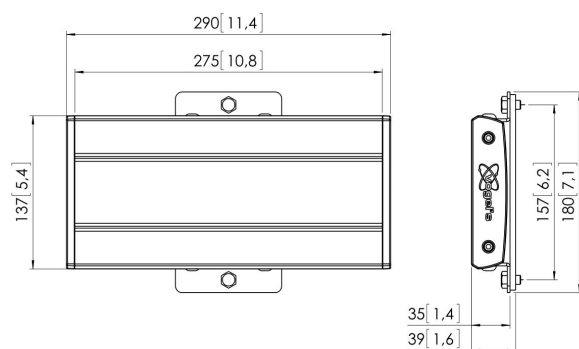

PFB 3402S Display interface profiel

Belangrijke voordelen

- Oneindig uit te breiden
- Modulair
- Eenvoudige en snelle installatie

De PFB 3402 interface plaat maakt deel uit van het modulaire Connect-it systeem, waarmee u uw eigen plafond-, vloer- of wandoplossing voor kleine tot extra grote displays kunt creëren.

PFB 3402S Display interface profiel

Specificaties

Min. horizontaal gatenpatroon (mm)	100
Max. horizontaal gatenpatroon (mm)	225
Max. hoogte van interface (mm)	180
Max. breedte van interface (mm)	290
Max. diepte interface (mm)	35
Max. laadgewicht paal (kg)	80
Max. laadgewicht aan muur (kg)	53
Opties hoogte	Vaste hoogte Vaste hoogte (schroef) Handmatig verstelbare hoogte
Breedte	290
Artikelnummer (SKU)	7234024
EAN enkele doos	8712285323027
Kleur	Zilver
Certificeringen	TAA TÜV
TÜV-gecertificeerd	Ja
Garantie	5 jaar