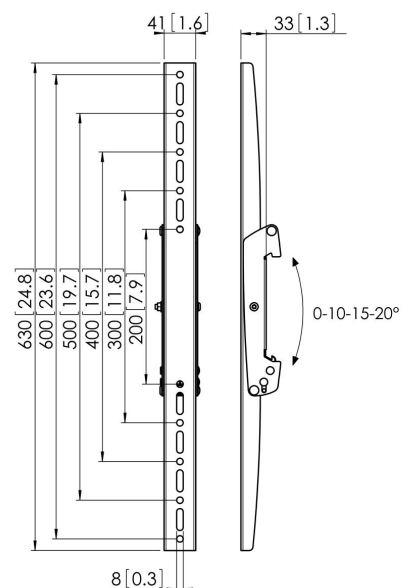

## PFS 3306 Display interface strips kantelbaar

De PFS 3306 interface display strips maken deel uit van het modulaire Connect-it systeem, waarmee u uw eigen plafond-, vloer- of wandoplossing voor kleine tot extra grote displays kunt creëren.

## PFS 3306 Display interface strips kantelbaar

# Specificaties

Artikelnummer (SKU)	7233060
Kleur	Zwart
EAN enkele doos	8712285318900
Hoogte	630
TÜV-gecertificeerd	Ja
Kantelen	Kantelsysteem tot 20°
Garantie	5 jaar
Max. laadgewicht (kg/Lbs)	80 / 176.37
Max. formaat bout	M8
Max. hoogte van interface (mm)	630
Max. breedte van interface (mm)	41
Conned-it uitzonderingen	2x back-to-back
Max. verticaal gatenpatroon (mm)	600
Min. verticaal gatenpatroon (mm)	200
Onderhoudspositie	Nee