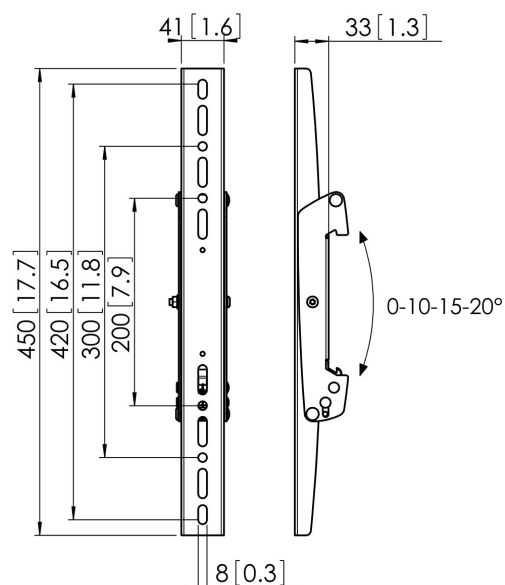

PFS 3304 Display interface strips

Belangrijke voordelen

- Modulair
- Eenvoudige en snelle installatie
- Diefstalpreventie
- Trapsgewijze kantelfunctie

De PFS 3304 interface display strips maken deel uit van het modulaire Connect-it systeem, waarmee u uw eigen plafond-, vloer- of wandoplossing voor kleine tot extra grote displays kunt creëren.

PFS 3304 Display interface strips

Specificaties

Min. verticaal gatenpatroon (mm)	100
Max. verticaal gatenpatroon (mm)	420
Max. hoogte van interface (mm)	450
Max. breedte van interface (mm)	41
Conned-it uitzonderingen	2x back-to-back
Max. laadgewicht (kg)	80
Max. laadgewicht (Lbs)	176.37
Kantelen	Kantelsysteem tot 20°
Onderhoudspositie	Nee
Hoogte	450
Artikelnummer (SKU)	7233040
EAN enkele doos	8712285318863
Kleur	Zwart
Certificeringen	TAA TÜV
TÜV-gecertificeerd	Ja
Garantie	5 jaar