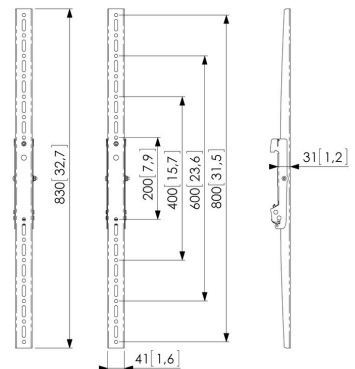

PFS 3208 Display interface strips

Belangrijke voordelen

- Modulair
- Eenvoudige en snelle installatie
- Diefstalpreventie

De PFS 3208 interface display strips maken deel uit van het modulaire Connect-it systeem waarmee u uw eigen schermbevestigingsoplossing kunt creëren.

PFS 3208 Display interface strips

Specificaties

Min. verticaal gatenpatroon (mm)	200
Max. verticaal gatenpatroon (mm)	800
Max. hoogte van interface (mm)	830
Max. breedte van interface (mm)	41
Conned-it uitzonderingen	2x back-to-back
Max. laadgewicht (kg)	160
Max. laadgewicht (Lbs)	352.74
Kantelen	Kantelsysteem -3°/+3°
Onderhoudspositie	Nee
Hoogte	830
Artikelnummer (SKU)	7232080
EAN enkele doos	8712285329326
Kleur	Zwart
Certificeringen	TAA TÜV
TÜV-gecertificeerd	Ja
Garantie	5 jaar