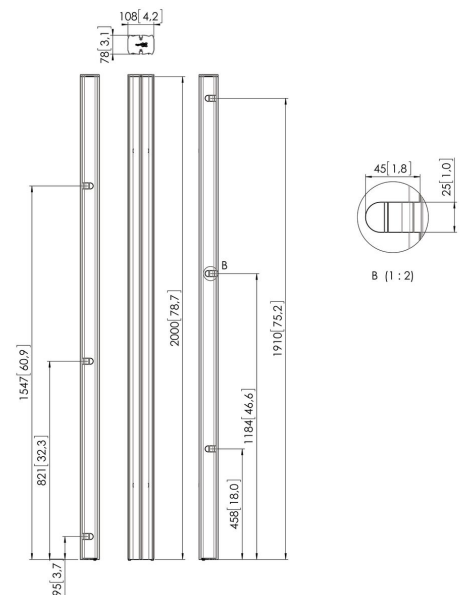

PUC 2720S Buis

Belangrijke voordelen

- Kabeldoorvoersysteem
- Modulair

De buizen vormen de verbinding tussen de voet en de display interface, en zijn verkrijgbaar in drie verschillende lengtes: 150 cm, 180 cm en 200 cm. De buizen zijn voorzien van een meervoudig kabeldoorvoersysteem (CIS®) en kunnen worden gecombineerd met alle Connect-it accessoires. De PUC 27xx-serie kan alleen in combinatie met de vloeroplossingen van Connect-it worden gebruikt.

PUC 2720S Buis

Specificaties

Conned-it uitzonderingen	2x if inches gte 65
rug-aan-rugdisplay	True
Lengte	2000
Artikelnummer (SKU)	7227204
EAN enkele doos	8712285323720
Kleur	Zilver
Certificeringen	TAA TÜV
TÜV-gecertificeerd	Ja
Garantie	5 jaar