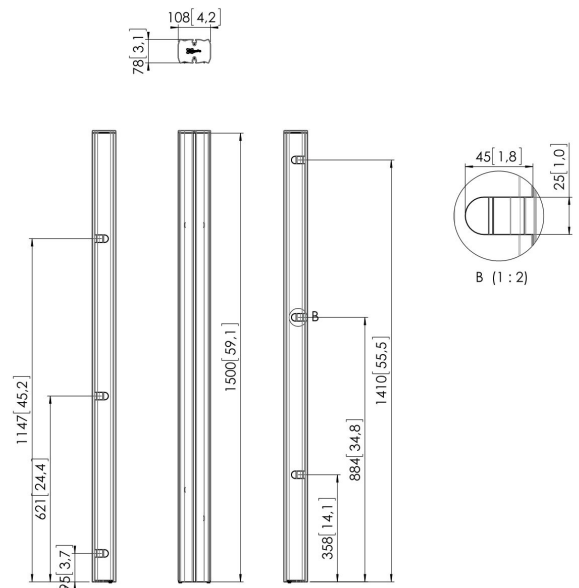

PUC 2715S Buis

Belangrijke voordelen

- Kabeldoorvoersysteem
- Modulair

De buizen vormen de verbinding tussen de voet en de display interface, en zijn verkrijgbaar in drie verschillende lengtes: 150 cm, 180 cm en 200 cm. De buizen zijn voorzien van een meervoudig kabeldoorvoersysteem (CIS®) en kunnen worden gecombineerd met alle Connect-it accessoires. De PUC 27xx-serie kan alleen in combinatie met de vloeroplossingen van Connect-it worden gebruikt.

PUC 2715S Buis

Specificaties

Conned-it uitzonderingen	2x if inches gte 65
rug-aan-rugdisplay	True
Lengte	1500
Artikelnummer (SKU)	7227154
EAN enkele doos	8712285323645
Kleur	Zilver
Certificeringen	TAA TÜV
TÜV-gecertificeerd	Ja
Garantie	5 jaar