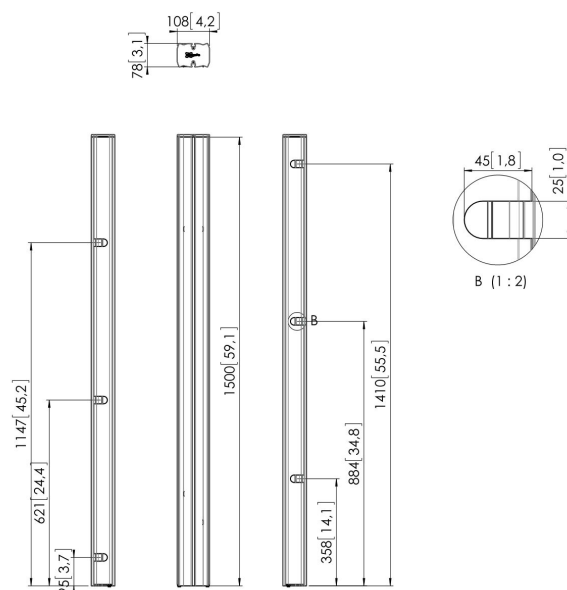

PUC 2715B Buis

Belangrijke voordelen

- Kabeldoorvoersysteem
- Modulair

De buizen vormen de verbinding tussen de voet en de display interface, en zijn verkrijgbaar in drie verschillende lengtes: 150 cm, 180 cm en 200 cm. De buizen zijn voorzien van een meervoudig kabeldoorvoersysteem (CIS®) en kunnen worden gecombineerd met alle Connect-it accessoires. De PUC 27xx-serie kan alleen in combinatie met de vloeroplossingen van Connect-it worden gebruikt.

PUC 2715B Buis

Specificaties

Conned-it uitzonderingen	2x if inches gte 65
rug-aan-rugdisplay	True
Lengte	1500
Artikelnummer (SKU)	7227150
EAN enkele doos	8712285323621
Kleur	Zwart
Certificeringen	TAA TÜV
TÜV-gecertificeerd	Ja
Garantie	5 jaar