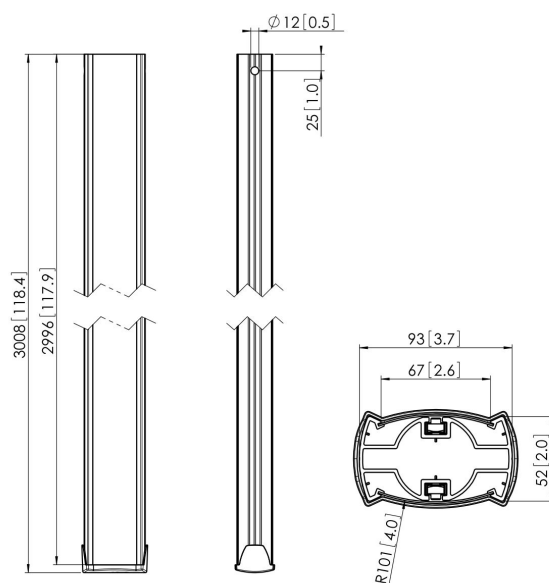

PUC 2530S Buis

Belangrijke voordelen

- Kabeldoorvoersysteem
- Modulair

De PUC 2530 is een buis van 300 cm en maakt deel uit van het modulaire Conned-it systeem, waarmee u een plafondoplossing voor middelgrote tot grote displays kunt creëren.

PUC 2530S Buis

Specificaties

Conned-it uitzonderingen	2x if inches gte 65
rug-aan-rugdisplay	True
Max. laadgewicht (kg)	80
Max. laadgewicht (Lbs)	176.37
Lengte	3000
Artikelnummer (SKU)	7225304
EAN enkele doos	8712285318740
Kleur	Zilver
Certificeringen	TAA TÜV
TÜV-gecertificeerd	Ja
Garantie	5 jaar