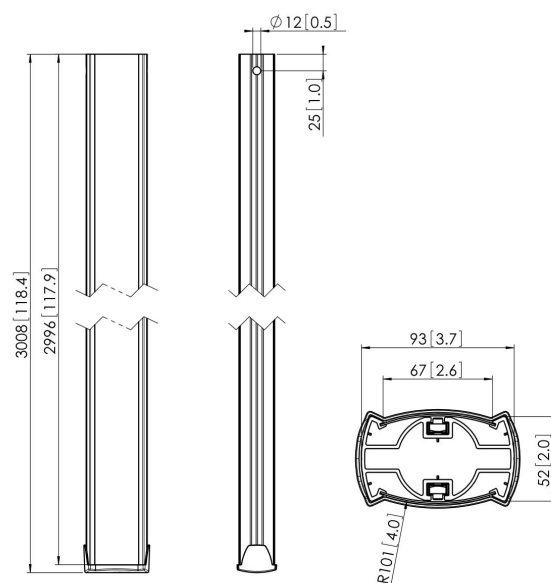

## PUC 2530B Buis

### Belangrijke voordelen

- Kabeldoorvoersysteem
- Modulair

De PUC 2530 is een buis van 300 cm en maakt deel uit van het modulaire Conned-it systeem, waarmee u een plafondoplossing voor middelgrote tot grote displays kunt creëren.

# Specificaties

Conned-it uitzonderingen	2x if inches gte 65
rug-aan-rugdisplay	True
Max. laadgewicht (kg)	80
Max. laadgewicht (Lbs)	176.37
Lengte	3000
Artikelnummer (SKU)	7225300
EAN enkele doos	8712285329388
Kleur	Zwart
Certificeringen	TAA TÜV
TÜV-gecertificeerd	Ja
Garantie	5 jaar