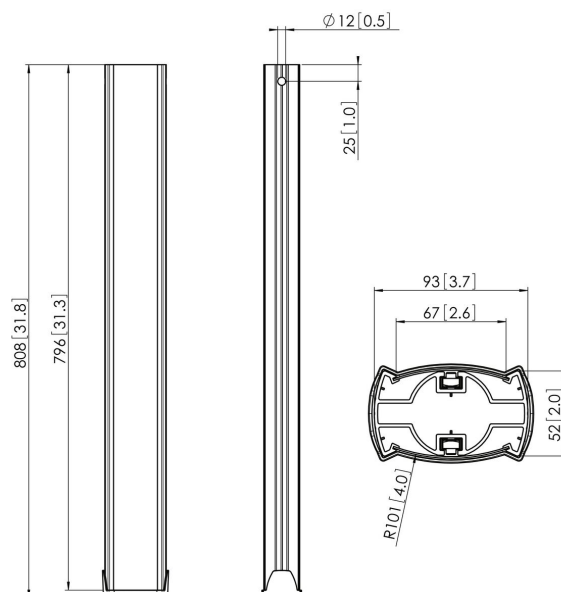

PUC 2508S Buis

Belangrijke voordelen

- Kabeldoorvoersysteem
- Modulair

De PUC 2508 is een buis van 80 cm en maakt deel uit van het modulaire Conned-it systeem, waarmee u een plafondoplossing voor middelgrote tot grote displays kunt creëren.

PUC 2508S Buis

Specificaties

Conned-it uitzonderingen	2x if inches gte 65
rug-aan-rugdisplay	True
Max. laadgewicht (kg)	80
Max. laadgewicht (Lbs)	176.37
Lengte	800
Artikelnummer (SKU)	7225084
EAN enkele doos	8712285318702
Kleur	Zilver
Certificeringen	TAA TÜV
TÜV-gecertificeerd	Ja
Garantie	5 jaar