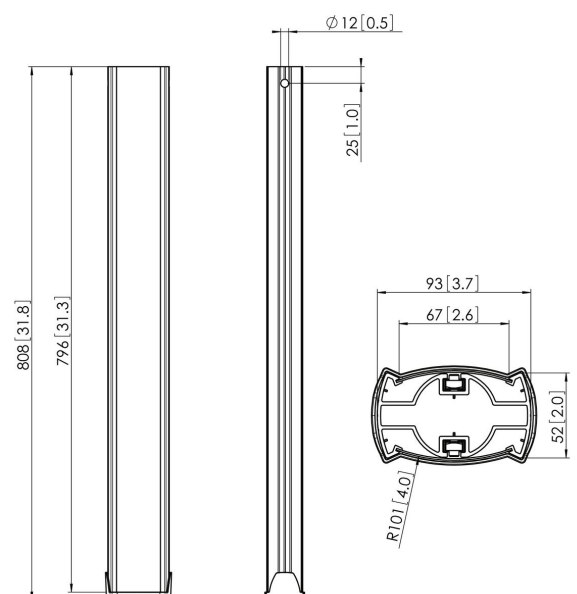

PUC 2508B Buis

Belangrijke voordelen

- Kabeldoorvoersysteem
- Modulair

De PUC 2508 is een buis van 80 cm en maakt deel uit van het modulaire Conned-it systeem, waarmee u een plafondoplossing voor middelgrote tot grote displays kunt creëren.

PUC 2508B Buis

Specificaties

Conned-it uitzonderingen	2x if inches gte 65
rug-aan-rugdisplay	True
Max. laadgewicht (kg)	80
Max. laadgewicht (Lbs)	176.37
Lengte	800
Artikelnummer (SKU)	7225080
EAN enkele doos	8712285329340
Kleur	Zwart
Certificeringen	TAA TÜV
TÜV-gecertificeerd	Ja
Garantie	5 jaar