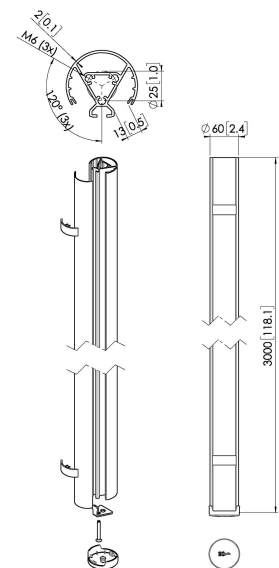

PUC 2430S Buis

Belangrijke voordelen

- Stijlvol high-end design
- Modulaire componenten
- Kabeldoorvoersysteem
- Ook voor schuine plafonds
- Eenvoudige installatie

De PUC 2430 is een buis van 300 cm welke deel uitmaakt van het modulaire Connect-it systeem, waarmee u uw gewenste plafondoplossing voor kleine tot middelgrote displays kunt creëren.

PUC 2430S Buis

Specificaties

rug-aan-rugdisplay	False
Max. laadgewicht (kg)	40
Max. laadgewicht (Lbs)	88.18
Lengte	3000
Breedte	60
Artikelnummer (SKU)	7224304
EAN enkele doos	8712285344565
Kleur	Zilver
Certificeringen	TAA TÜV
TÜV-gecertificeerd	Ja
Garantie	5 jaar