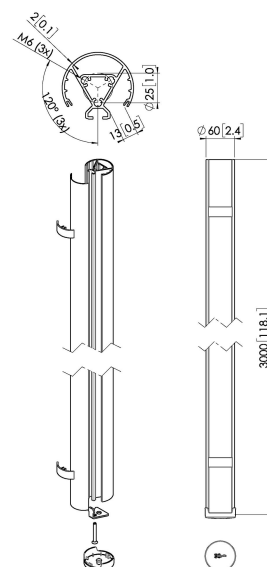

PUC 2430B Buis

Belangrijke voordelen

- Stijlvol high-end design
- Modulaire componenten
- Kabeldoorvoersysteem
- Ook voor schuine plafonds
- Eenvoudige installatie

De PUC 2430 is een buis van 300 cm welke deel uitmaakt van het modulaire Connect-it systeem, waarmee u uw gewenste plafondoplossing voor kleine tot middelgrote displays kunt creëren.

PUC 2430B Buis

Specificaties

rug-aan-rugdisplay	False
Max. laadgewicht (kg)	40
Max. laadgewicht (Lbs)	88.18
Lengte	3000
Breedte	60
Artikelnummer (SKU)	7224300
EAN enkele doos	8712285344541
Kleur	Zwart
Certificeringen	TAA TÜV
TÜV-gecertificeerd	Ja
Garantie	5 jaar