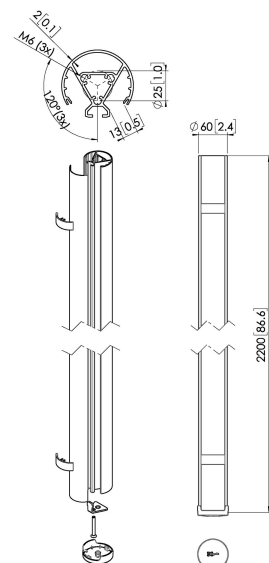

PUC 2422S Buis

Belangrijke voordelen

- Stijlvol high-end design
- Modulaire componenten
- Kabeldoorvoersysteem
- Ook voor schuine plafonds
- Eenvoudige installatie

De PUC 2422 is een buis van 2200 cm welke deel uitmaakt van het modulaire Connect-it systeem, waarmee u uw gewenste plafondoplossing voor kleine tot middelgrote displays kunt creëren.

PUC 2422S Buis

Specificaties

rug-aan-rugdisplay	False
Max. laadgewicht (kg)	40
Max. laadgewicht (Lbs)	88.18
Lengte	2200
Breedte	60
Artikelnummer (SKU)	7224224
EAN enkele doos	8712285344527
Kleur	Zilver
Certificeringen	TAA TÜV
TÜV-gecertificeerd	Ja
Garantie	5 jaar