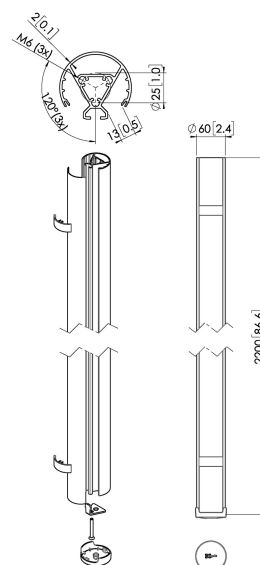

PUC 2422B Buis

Belangrijke voordelen

- Stijlvol high-end design
- Modulaire componenten
- Kabeldoorvoersysteem
- Ook voor schuine plafonds
- Eenvoudige installatie

De PUC 2422 is een buis van 2200 cm welke deel uitmaakt van het modulaire Connect-it systeem, waarmee u uw gewenste plafondoplossing voor kleine tot middelgrote displays kunt creëren.

PUC 2422B Buis

Specificaties

rug-aan-rugdisplay	False
Max. laadgewicht (kg)	40
Max. laadgewicht (Lbs)	88.18
Lengte	2200
Breedte	60
Artikelnummer (SKU)	7224220
EAN enkele doos	8712285344503
Kleur	Zwart
Certificeringen	TAA TÜV
TÜV-gecertificeerd	Ja
Garantie	5 jaar