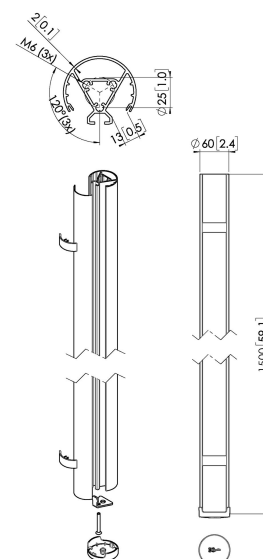

PUC 2415S Buis

Belangrijke voordelen

- Stijlvol high-end design
- Modulaire componenten
- Kabeldoorvoersysteem
- Ook voor schuine plafonds
- Eenvoudige installatie

De PUC 2415 is een buis van 150 cm welke deel uitmaakt van het modulaire Connect-it systeem, waarmee u uw gewenste plafondoplossing voor kleine tot middelgrote displays kunt creëren.

PUC 2415S Buis

Specificaties

rug-aan-rugdisplay	False
Max. laadgewicht (kg)	40
Max. laadgewicht (Lbs)	88.18
Lengte	1500
Breedte	60
Artikelnummer (SKU)	7224154
EAN enkele doos	8712285344480
Kleur	Zilver
Certificeringen	TAA TÜV
TÜV-gecertificeerd	Ja
Garantie	5 jaar