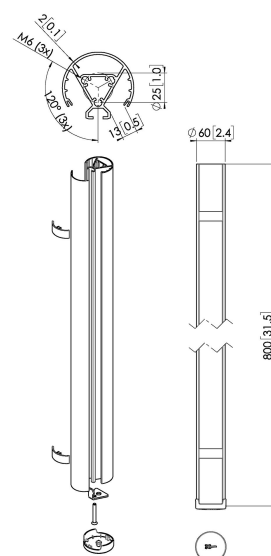

## PUC 2408S Buis

### Belangrijke voordelen

- Stijlvol high-end design
- Modulaire componenten
- Kabeldoorvoersysteem
- Ook voor schuine plafonds
- Eenvoudige installatie

De PUC 2408 is een buis van 80 cm welke deel uitmaakt van het modulaire Connect-it systeem, waarmee u uw gewenste plafondoplossing voor kleine tot middelgrote displays kunt creëren.

# Specificaties

rug-aan-rugdisplay	False
Max. laadgewicht (kg)	40
Max. laadgewicht (Lbs)	88.18
Lengte	800
Breedte	60
Artikelnummer (SKU)	7224084
EAN enkele doos	8712285344442
Kleur	Zilver
Certificeringen	TAA TÜV
TÜV-gecertificeerd	Ja
Garantie	5 jaar