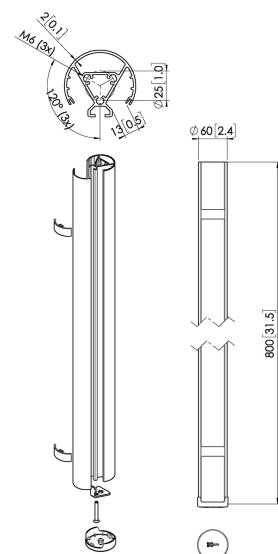

PUC 2408B Buis

Belangrijke voordelen

- Stijlvol high-end design
- Modulaire componenten
- Kabeldoorvoersysteem
- Ook voor schuine plafonds
- Eenvoudige installatie

De PUC 2408 is een buis van 80 cm welke deel uitmaakt van het modulaire Connect-it systeem, waarmee u uw gewenste plafondoplossing voor kleine tot middelgrote displays kunt creëren.

PUC 2408B Buis

Specificaties

rug-aan-rugdisplay	False
Max. laadgewicht (kg)	40
Max. laadgewicht (Lbs)	88.18
Lengte	800
Breedte	60
Artikelnummer (SKU)	7224080
EAN enkele doos	8712285344428
Kleur	Zwart
Certificeringen	TAA TÜV
TÜV-gecertificeerd	Ja
Garantie	5 jaar