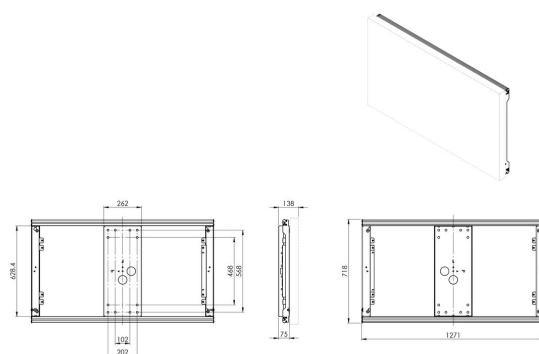

POW 1602 Outdoor muurbeugel LG 55XE4F/55XE3P/55XE4P-B

Belangrijke voordelen

- Anticorrosiebehandeling voor een buiteninstallatie
- Diefstalpreventie
- Portrait en landscape positie
- Stijlvol design
- Eenvoudige en snelle installatie

Met de Vogel's POW 1602, outdoor muurbeugel voor LG 55XE4F/55XE3P/55XE4P-B kun je de LG outdoor display moeiteloos op elke geschikte buitenmuur installeren, zowel in portrait als in landscape positie.