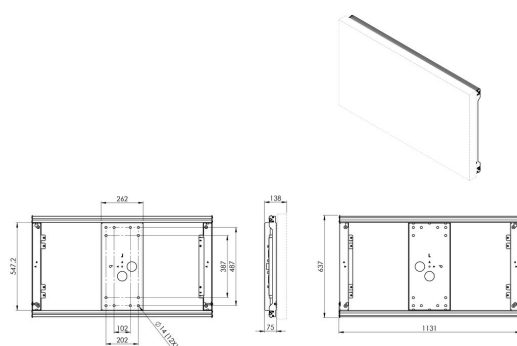

Met de Vogel's POW 1601, outdoor muurbeugel voor LG 49XE4F/49XE3P, kun je de LG outdoor display moeiteloos op elke geschikte buitenmuur installeren, zowel in portrait als in landscape positie.

POW 1601 Outdoor muurbeugel LG 49XE4F/49XE3P

Specificaties

Min. grootte beeldscherm (inch)	49
Max. grootte beeldscherm (inch)	49
Universeel of vast gatenpatroon	Vast
Max. hoogte van interface (mm)	637
Max. breedte van interface (mm)	1131
Max. laadgewicht (kg)	35
Max. laadgewicht (Lbs)	77.16
Positie	Landscape / Portrait
Hoogte	637
Breedte	1131
Diepte	75
Artikelnummer (SKU)	7216010
EAN enkele doos	8712285351921
Kleur	Zwart
Certificeringen	TAA TÜV
Garantie	5 jaar