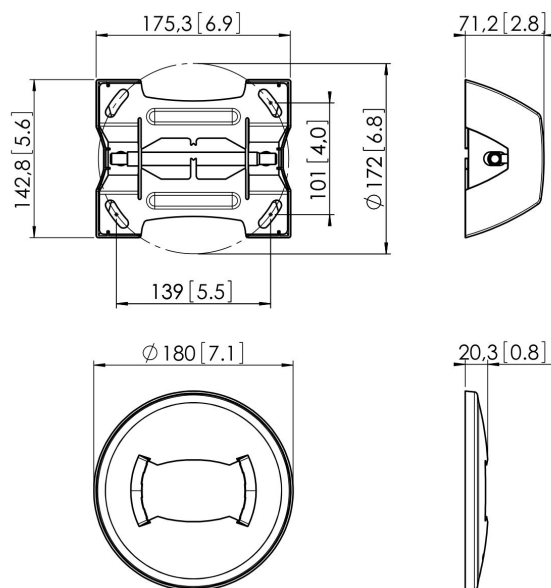

## PUC 1060 Plafondplaat PUC 25xx

De PUC 1060 plafondplaat maakt deel uit van het modulaire Connect-it systeem, waarmee u uw eigen plafondoplossing voor middelgrote tot grote displays kunt creëren.

## PUC 1060 Plafondplaat PUC 25xx

### Specificaties

Conned-it uitzonderingen	2x if inches gte 65
Max. laadgewicht (kg)	80
Max. laadgewicht (Lbs)	176.37
Type plafond	Vlak plafond
Opties hoogte	Vaste hoogte
Opties plafondplaat	Plat (vast)
Artikelnummer (SKU)	7210604
EAN enkele doos	8712285318665
Kleur	Zwart
Certificeringen	TAA TÜV
TÜV-gecertificeerd	Ja
Garantie	5 jaar