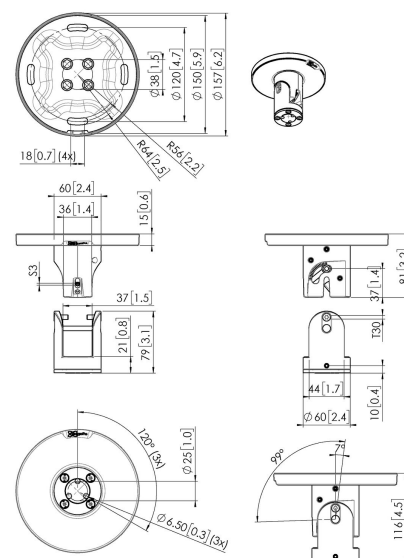

PUC 1045 Plafondplaat PUC 24xx

Belangrijke voordelen

- Roteerbaar
- Vervaardigd van hoogwaardige materialen
- Stijlvol high-end design

De PUC 1045 plafondplaat maakt deel uit van het modulaire Connect-it systeem. U kunt de plafondplaat gebruiken in combinatie met een PUC 24xx buis om een plafondoplossing voor kleine tot middelgrote displays van maximaal 40 kg te creëren. De plafondplaat is geschikt voor vlakke en schuine plafonds tot 90° en is voorzien van een unieke draaifunctie waarmee de displaypositie ingesteld wordt.

PUC 1045 Plafondplaat PUC 24xx

Specificaties

Max. laadgewicht (kg)	40
Max. laadgewicht (Lbs)	88.18
Type plafond	Vlak / schuin plafond
Draaien	Tot 360°
Kantelen	Kantelsysteem tot 90°
Opties plafondplaat	Schuin (multidirectioneel)
Hoogte	116
Breedte	157
Diepte	157
Artikelnummer (SKU)	7210450
EAN enkele doos	8712285343940
Kleur	Zwart
Certificeringen	TÜV
TÜV-gecertificeerd	Ja
Garantie	5 jaar