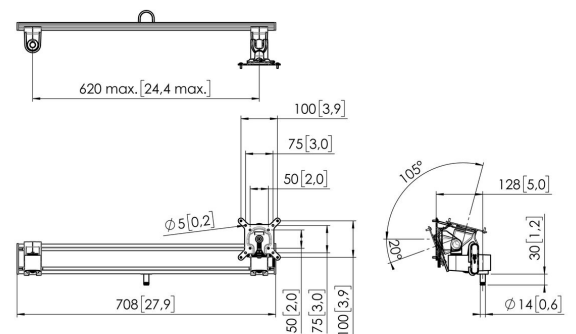

Accessoire voor je Monitor arm De MOMO A001 Adapter voor twee monitoren. Dit accessoire is onderdeel van MOMO Motion en Motion+. Speciaal ontworpen voor het bevestigen van twee monitoren naast elkaar, op gelijke hoogte. Geschikt voor monitoren van 27" met een VESA van 50x50, 75x75 en 100x100. Alle MOMO accessoires zijn gemakkelijk te installeren.

MOMO A001W Adapter

Specificaties

Universeel of vast gatenpatroon	Vast
Max. display width (mm)	620
Max. laadgewicht (kg)	17.5
Max. laadgewicht (Lbs)	38.58
Rotatie stop	True
Kantelen	Kantelsysteem -20°/+55°
Artikelnummer (SKU)	7190011
EAN enkele doos	8712285354687
Kleur	Wit
Certificeringen	TÜV
TÜV-gecertificeerd	Ja
Garantie	10 jaar