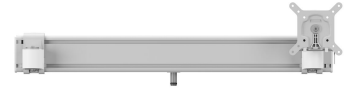

MOMO A001W Adapter

Belangrijke voordelen

- In hoogte verstelbaar
- Geschikt voor één, twee of een hele reeks monitoren
- Gemakkelijk en zonder gereedschap te monteren
- Flexibel modulair systeem
- TÜV gecertificeerd / 10 jaar garantie

Accessoire voor je Monitor arm De MOMO A001 Adapter voor twee monitoren. Dit accessoire is onderdeel van MOMO Motion en Motion+. Speciaal ontworpen voor het bevestigen van twee monitoren naast elkaar, op gelijke hoogte. Geschikt voor monitoren van 27" met een VESA van 50x50, 75x75 en 100x100. Alle MOMO accessoires zijn gemakkelijk te installeren.

MOMO A001W Adapter

Specificaties

Universeel of vast gatenpatroon	Vast
Max. display width (mm)	620
Max. laadgewicht (kg)	17.5
Max. laadgewicht (Lbs)	38.58
Rotatie stop	True
Kantelen	Kantelsysteem -20°/+55°
Artikelnummer (SKU)	7190011
EAN enkele doos	8712285354687
Kleur	Wit
Certificeringen	TÜV
TÜV-gecertificeerd	Ja
Garantie	10 jaar