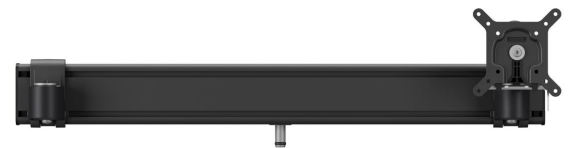

## MOMO A001B Adapter

### Belangrijke voordelen

- In hoogte verstelbaar
- Geschikt voor één, twee of een hele reeks monitoren
- Gemakkelijk en zonder gereedschap te monteren
- Flexibel modulair systeem
- TÜV gecertificeerd / 10 jaar garantie

Accessoire voor je Monitor arm De MOMO A001 Adapter voor twee monitoren. Dit accessoire is onderdeel van MOMO Motion en Motion+. Speciaal ontworpen voor het bevestigen van twee monitoren naast elkaar, op gelijke hoogte. Geschikt voor monitoren van 27" met een VESA van 50x50, 75x75 en 100x100. Alle MOMO accessoires zijn gemakkelijk te installeren.

# Specificaties

Universeel of vast gatenpatroon	Vast
Max. display width (mm)	620
Max. laadgewicht (kg)	17.5
Max. laadgewicht (Lbs)	38.58
Rotatie stop	True
Kantelen	Kantelsysteem -20°/+55°
Artikelnummer (SKU)	7190010
EAN enkele doos	8712285354663
Kleur	Zwart
Certificeringen	TÜV
TÜV-gecertificeerd	Ja
Garantie	10 jaar