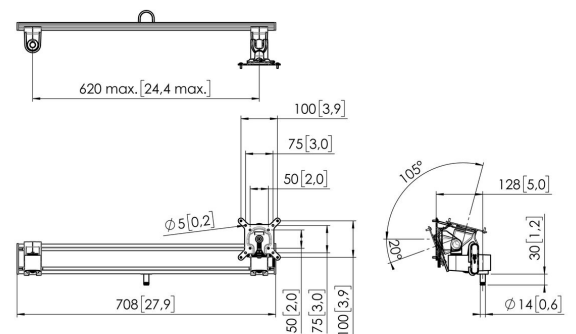

Accessoire voor je Monitor arm De MOMO A001 Adapter voor twee monitoren. Dit accessoire is onderdeel van MOMO Motion en Motion+. Speciaal ontworpen voor het bevestigen van twee monitoren naast elkaar, op gelijke hoogte. Geschikt voor monitoren van 27" met een VESA van 50x50, 75x75 en 100x100. Alle MOMO accessoires zijn gemakkelijk te installeren.

# Specificaties

Universeel of vast gatenpatroon	Vast
Max. display width (mm)	620
Max. laadgewicht (kg)	17.5
Max. laadgewicht (Lbs)	38.58
Rotatie stop	True
Kantelen	Kantelsysteem -20°/+55°
Artikelnummer (SKU)	7190010
EAN enkele doos	8712285354663
Kleur	Zwart
Certificeringen	TÜV
TÜV-gecertificeerd	Ja
Garantie	10 jaar