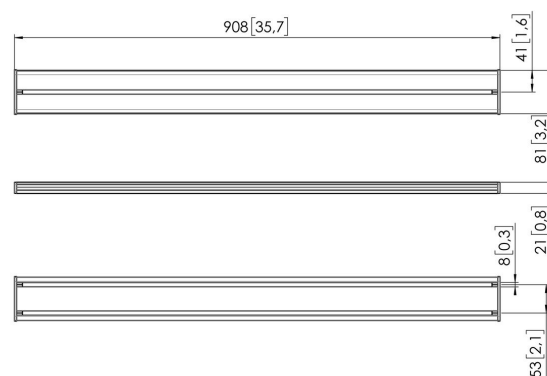

MOMO C490W Interface plaat 90 cm

Belangrijke voordelen

- In hoogte verstelbaar
- Geschikt voor één, twee of een hele reeks monitoren
- Eenvoudige installatie
- Flexibel modulair systeem
- TÜV gecertificeerd / 10 jaar garantie

Stel je ideale Monitor arm samen Het MOMO C490 Interface plaat component, 90 cm is onderdeel van MOMO Motion en Motion+. Speciaal ontworpen om je monitoren optimaal uit te lijnen. Eindeloze mogelijkheden Met slechts enkele componenten kan je zelfs een multi-monitor opstelling maken. Zowel in rechte als gebogen positie. Je installeert de MOMO Monitor arm accessoires en componenten met slechts één inbussleutel, die slim in het product zit verwerkt. Je hebt dus altijd het juiste gereedschap bij de hand.

MOMO C490W Interface plaat 90 cm

Specificaties

Max. laadgewicht (kg)	20
Max. laadgewicht (Lbs)	44.09
Lengte	908
Hoogte	81
Diepte	21
Artikelnummer (SKU)	7164901
EAN enkele doos	8712285354564
Kleur	Wit
Certificeringen	TÜV
TÜV-gecertificeerd	Ja
Garantie	10 jaar