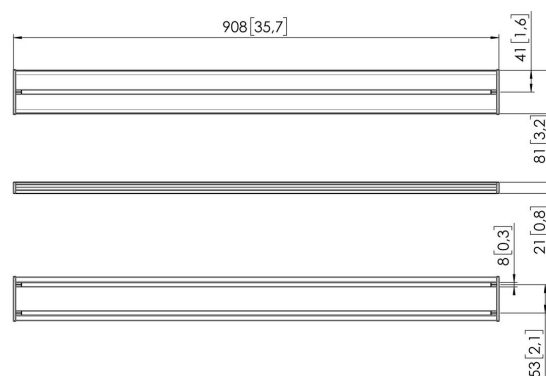

MOMO C490B Interface plaat 90 cm

Belangrijke voordelen

- In hoogte verstelbaar
- Geschikt voor één, twee of een hele reeks monitoren
- Eenvoudige installatie
- Flexibel modulair systeem
- TÜV gecertificeerd / 10 jaar garantie

Stel je ideale Monitor arm samen Het MOMO C490 Interface plaat component, 90 cm is onderdeel van MOMO Motion en Motion+. Speciaal ontworpen om je monitoren optimaal uit te lijnen. Eindeloze mogelijkheden Met slechts enkele componenten kan je zelfs een multi-monitor opstelling maken. Zowel in rechte als gebogen positie. Je installeert de MOMO Monitor arm accessoires en componenten met slechts één inbussleutel, die slim in het product zit verwerkt. Je hebt dus altijd het juiste gereedschap bij de hand.

MOMO C490B Interface plaat 90 cm

Specificaties

Max. laadgewicht (kg)	20
Max. laadgewicht (Lbs)	44.09
Lengte	908
Hoogte	81
Diepte	21
Artikelnummer (SKU)	7164900
EAN enkele doos	8712285354540
Kleur	Zwart
Certificeringen	TÜV
TÜV-gecertificeerd	Ja
Garantie	10 jaar