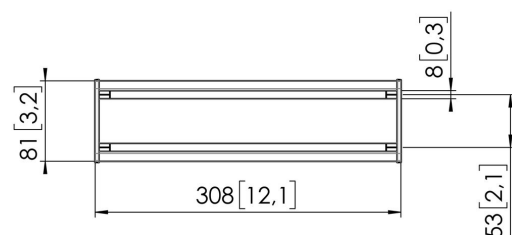

MOMO C430B Interface plaat 30 cm

Belangrijke voordelen

- In hoogte verstelbaar
- Geschikt voor één, twee of een hele reeks monitoren
- Eenvoudige installatie
- Flexibel modulair systeem
- TÜV gecertificeerd / 10 jaar garantie

Stel je ideale Monitor arm samen Het MOMO C430 Interface plaat component, 30 cm is onderdeel van MOMO Motion en Motion+. Speciaal ontworpen om je monitoren optimaal uit te lijnen. Eindeloze mogelijkheden Met slechts enkele componenten kan je zelfs een multi-monitor opstelling maken. Zowel in rechte als gebogen positie. Je installeert de MOMO Monitor arm accessoires en componenten met slechts één inbusleutel, die slim in het product zit verwerkt. Je hebt dus altijd het juiste gereedschap bij de hand.

MOMO C430B Interface plaat 30 cm

Specificaties

Max. laadgewicht (kg)	20
Max. laadgewicht (Lbs)	44.09
Lengte	308
Hoogte	81
Diepte	21
Artikelnummer (SKU)	7164300
EAN enkele doos	8712285354427
Kleur	Zwart
Certificeringen	TÜV
TÜV-gecertificeerd	Ja
Garantie	10 jaar