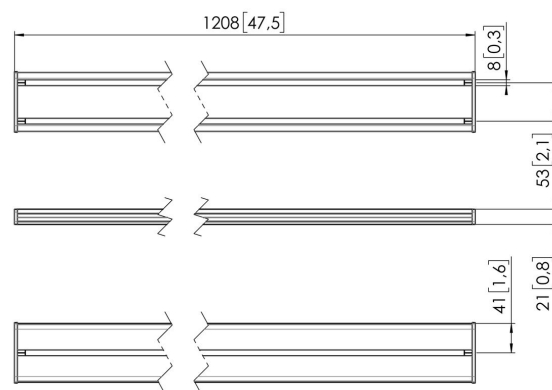

MOMO C412W Interface plaat 120 cm

Belangrijke voordelen

- In hoogte verstelbaar
- Geschikt voor één, twee of een hele reeks monitoren
- Eenvoudige installatie
- Flexibel modulair systeem
- TÜV gecertificeerd / 10 jaar garantie

Stel je ideale Monitor arm samen Het MOMO C412 Interface plaat component, 120 cm is onderdeel van MOMO Motion en Motion+. Speciaal ontworpen om je monitoren optimaal uit te lijnen. Eindeloze mogelijkheden Met slechts enkele componenten kan je zelfs een multi-monitor opstelling maken. Zowel in rechte als gebogen positie. Je installeert de MOMO Monitor arm accessoires en componenten met slechts één inbussleutel, die slim in het product zit verwerkt. Je hebt dus altijd het juiste gereedschap bij de hand.

MOMO C412W Interface plaat 120 cm

Specificaties

Max. laadgewicht (kg)	20
Max. laadgewicht (Lbs)	44.09
Lengte	1208
Hoogte	81
Diepte	21
Artikelnummer (SKU)	7164121
EAN enkele doos	8712285354601
Kleur	Wit
Certificeringen	TÜV
TÜV-gecertificeerd	Ja
Garantie	10 jaar