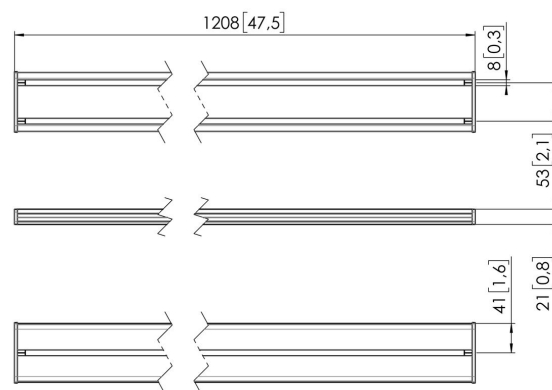

MOMO C412B Interface plaat 120 cm

Belangrijke voordelen

- In hoogte verstelbaar
- Geschikt voor één, twee of een hele reeks monitoren
- Eenvoudige installatie
- Flexibel modulair systeem
- TÜV gecertificeerd / 10 jaar garantie

Stel je ideale Monitor arm samen Het MOMO C412 Interface plaat component, 120 cm is onderdeel van MOMO Motion en Motion+. Speciaal ontworpen om je monitoren optimaal uit te lijnen. Eindeloze mogelijkheden Met slechts enkele componenten kan je zelfs een multi-monitor opstelling maken. Zowel in rechte als gebogen positie. Je installeert de MOMO Monitor arm accessoires en componenten met slechts één inbussleutel, die slim in het product zit verwerkt. Je hebt dus altijd het juiste gereedschap bij de hand.

MOMO C412B Interface plaat 120 cm

Specificaties

Max. laadgewicht (kg)	20
Max. laadgewicht (Lbs)	44.09
Lengte	1208
Hoogte	81
Diepte	21
Artikelnummer (SKU)	7164120
EAN enkele doos	8712285354588
Kleur	Zwart
Certificeringen	TÜV
TÜV-gecertificeerd	Ja
Garantie	10 jaar