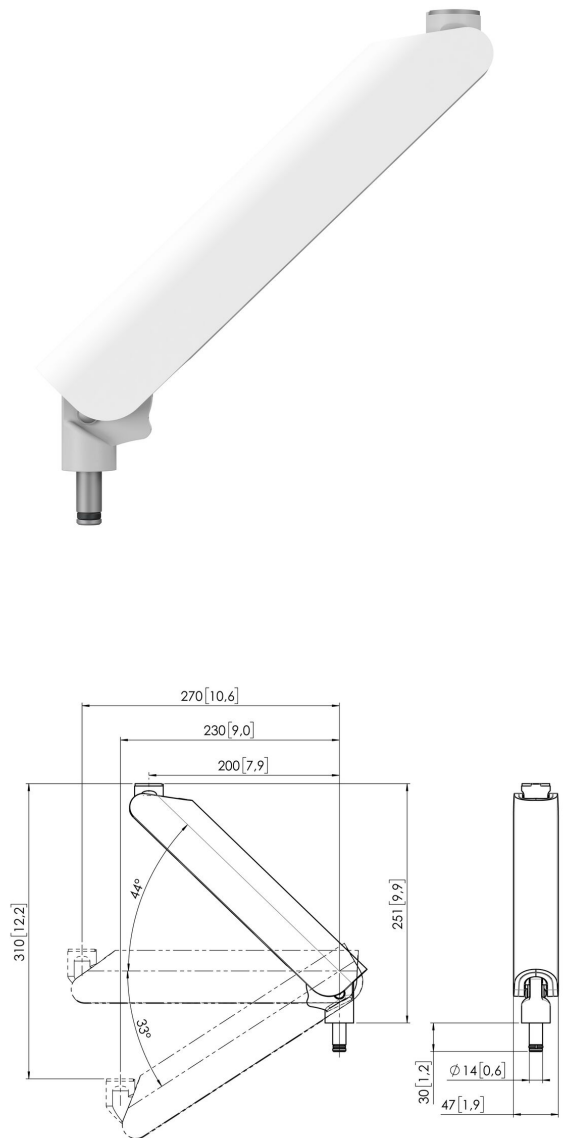

MOMO C327W Monitor arm Plus 27 cm

Belangrijke voordelen

- In hoogte verstelbaar
- Geschikt voor één, twee of een hele reeks monitoren
- Gemakkelijk en zonder gereedschap te monteren
- Flexibel modulair systeem
- TÜV gecertificeerd / 10 jaar garantie

Stel je ideale Monitor arm samen Het MOMO C327 Monitor arm Motion+ component, dynamisch, 27 cm is onderdeel van MOMO Motion+. Speciaal ontworpen om de Monitor arm of interface aan elkaar te monteren. Eindeloze mogelijkheden Met slechts enkele componenten kan je zelfs een multi-monitor opstelling maken. Zowel in rechte als gebogen positie. Je installeert de MOMO Monitor arm accessoires en componenten met slechts één inbussleutel, die slim in het product zit verwerkt. Je hebt dus altijd het juiste gereedschap bij de hand.

MOMO C327W Monitor arm Plus 27 cm

Specificaties

Max. laadgewicht (kg)	10
Max. laadgewicht (Lbs)	22.05
Breedte	47
Artikelnummer (SKU)	7163271
EAN enkele doos	8712285354403
Kleur	Wit
Certificeringen	TÜV
TÜV-gecertificeerd	Ja
Garantie	10 jaar