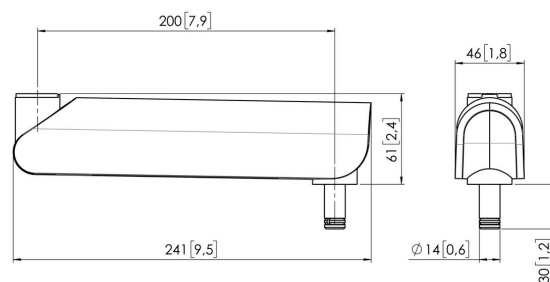

MOMO C320W Monitor arm 20 cm

Belangrijke voordelen

- In hoogte verstelbaar
- Geschikt voor één, twee of een hele reeks monitoren
- Gemakkelijk en zonder gereedschap te monteren
- Flexibel modulair systeem
- TÜV gecertificeerd / 10 jaar garantie

Stel je ideale Monitor arm samen Het MOMO C320 Monitor arm component, recht, 20 cm is onderdeel van MOMO Motion en Motion+. Speciaal ontworpen om de Monitor arm of interface aan elkaar te monteren. Eindeloze mogelijkheden Met slechts enkele componenten kan je zelfs een multi-monitor opstelling maken. Zowel in rechte als gebogen positie. Je installeert de MOMO Monitor arm accessoires en componenten met slechts één inbusleutel, die slim in het product zit verwerkt. Je hebt dus altijd het juiste gereedschap bij de hand.

MOMO C320W Monitor arm 20 cm

Specificaties

Max. laadgewicht (kg)	20
Max. laadgewicht (Lbs)	44.09
Breedte	47
Artikelnummer (SKU)	7163201
EAN enkele doos	8712285354366
Kleur	Wit
Certificeringen	TÜV
TÜV-gecertificeerd	Ja
Garantie	10 jaar