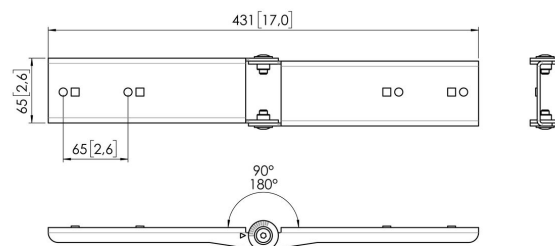

MOMO C204W Interface koppelstuk

Belangrijke voordelen

- In hoogte verstelbaar
- Geschikt voor één, twee of een hele reeks monitoren
- Eenvoudige installatie
- Flexibel modulair systeem
- TÜV gecertificeerd / 10 jaar garantie

Stel je ideale Monitor arm samen Het MOMO C204 Koppelstuk component, is onderdeel van MOMO Motion en Motion +. Speciaal ontworpen om 2 interface platen aan elkaar te koppelen. Eindeloze mogelijkheden Met slechts enkele componenten kan je zelfs een multi-monitor opstelling maken. Zowel in rechte als gebogen positie. Je installeert de MOMO Monitor arm accessoires en componenten met slechts één inbusleutel, die slim in het product zit verwerkt. Je hebt dus altijd het juiste gereedschap bij de hand.

MOMO C204W Interface koppelstuk

Specificaties

Max. laadgewicht (kg)	20
Max. laadgewicht (Lbs)	44.09
Artikelnummer (SKU)	7162041
EAN enkele doos	8712285354281
Kleur	Wit
Certificeringen	TÜV
TÜV-gecertificeerd	Ja
Garantie	10 jaar