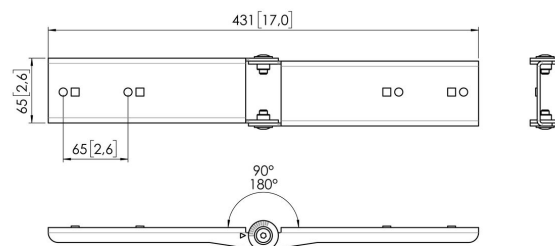

MOMO C204B Interface koppelstuk

Belangrijke voordelen

- In hoogte verstelbaar
- Geschikt voor één, twee of een hele reeks monitoren
- Eenvoudige installatie
- Flexibel modulair systeem
- TÜV gecertificeerd / 10 jaar garantie

Stel je ideale Monitor arm samen Het MOMO C204 Koppelstuk component, is onderdeel van MOMO Motion en Motion +. Speciaal ontworpen om 2 interface platen aan elkaar te koppelen. Eindeloze mogelijkheden Met slechts enkele componenten kan je zelfs een multi-monitor opstelling maken. Zowel in rechte als gebogen positie. Je installeert de MOMO Monitor arm accessoires en componenten met slechts één inbusleutel, die slim in het product zit verwerkt. Je hebt dus altijd het juiste gereedschap bij de hand.

MOMO C204B Interface koppelstuk

Specificaties

Max. laadgewicht (kg)	20
Max. laadgewicht (Lbs)	44.09
Artikelnummer (SKU)	7162040
EAN enkele doos	8712285354267
Kleur	Zwart
Certificeringen	TÜV
TÜV-gecertificeerd	Ja
Garantie	10 jaar