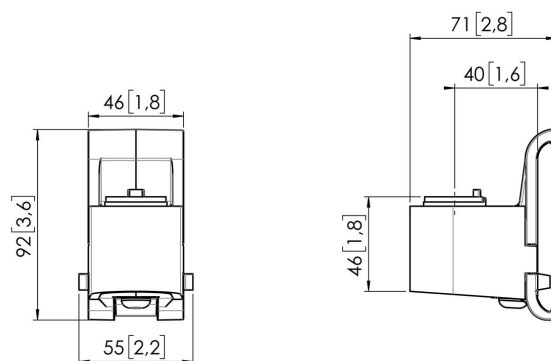

Stel je ideale Monitor arm samen Het MOMO C203 Adapter voor interface plaat component is onderdeel van MOMO Motion en Motion+. Speciaal ontworpen om Monitor arm of interface aan de interface plaat te monteren. Eindeloze mogelijkheden Met slechts enkele componenten kan je zelfs een multi-monitor opstelling maken. Zowel in rechte als gebogen positie. Je installeert de MOMO Monitor arm accessoires en componenten met slechts één inbussleutel, die slim in het product zit verwerkt. Je hebt dus altijd het juiste gereedschap bij de hand.

MOMO C203B Adapter voor Interface

Specificaties

Max. laadgewicht (kg)	20
Max. laadgewicht (Lbs)	44.09
Rotatie stop	True
Hoogte	92
Breedte	55
Diepte	71
Artikelnummer (SKU)	7162030
EAN enkele doos	8712285354229
Kleur	Zwart
Certificeringen	TÜV
TÜV-gecertificeerd	Ja
Garantie	10 jaar