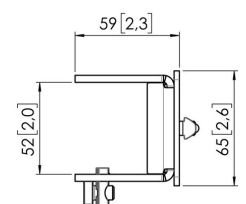

MOMO C202W Paaladapter voor interface

Belangrijke voordelen

- In hoogte verstelbaar
- Geschikt voor één, twee of een hele reeks monitoren
- Eenvoudige installatie
- Flexibel modulair systeem
- TÜV gecertificeerd / 10 jaar garantie

Stel je ideale Monitor arm samen Het MOMO C202 Paaladapter voor interface plaat component is onderdeel van MOMO Motion en Motion+. Speciaal ontworpen voor montage aan de paal. Eindeloze mogelijkheden Met slechts enkele componenten kan je zelfs een multi-monitor opstelling maken. Zowel in rechte als gebogen positie. Je installeert de MOMO Monitor arm accessoires en componenten met slechts één inbussleutel, die slim in het product zit verwerkt. Je hebt dus altijd het juiste gereedschap bij de hand.

MOMO C202W Paaladapter voor interface

Specificaties

Max. laadgewicht (kg)	20
Max. laadgewicht (Lbs)	44.09
Artikelnummer (SKU)	7162021
EAN enkele doos	8712285354205
Kleur	Wit
Certificeringen	TÜV
TÜV-gecertificeerd	Ja
Garantie	10 jaar