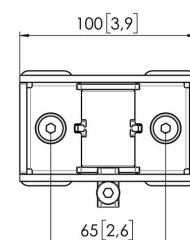

Stel je ideale Monitor arm samen Het MOMO C202 Paaladapter voor interface plaat component is onderdeel van MOMO Motion en Motion+. Speciaal ontworpen voor montage aan de paal. Eindeloze mogelijkheden Met slechts enkele componenten kan je zelfs een multi-monitor opstelling maken. Zowel in rechte als gebogen positie. Je installeert de MOMO Monitor arm accessoires en componenten met slechts één inbussleutel, die slim in het product zit verwerkt. Je hebt dus altijd het juiste gereedschap bij de hand.

MOMO C202W Paaladapter voor interface

Specificaties

Max. laadgewicht (kg)	20
Max. laadgewicht (Lbs)	44.09
Artikelnummer (SKU)	7162021
EAN enkele doos	8712285354205
Kleur	Wit
Certificeringen	TÜV
TÜV-gecertificeerd	Ja
Garantie	10 jaar