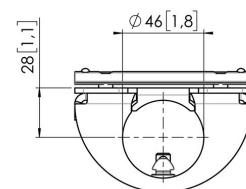

MOMO C202W Paaladapter voor interface

Belangrijke voordelen

- In hoogte verstelbaar
- Geschikt voor één, twee of een hele reeks monitoren
- Eenvoudige installatie
- Flexibel modulair systeem
- TÜV gecertificeerd / 10 jaar garantie

Stel je ideale Monitor arm samen Het MOMO C202 Paaladapter voor interface plaat component is onderdeel van MOMO Motion en Motion+. Speciaal ontworpen voor montage aan de paal. Eindeloze mogelijkheden Met slechts enkele componenten kan je zelfs een multi-monitor opstelling maken. Zowel in rechte als gebogen positie. Je installeert de MOMO Monitor arm accessoires en componenten met slechts één inbussleutel, die slim in het product zit verwerkt. Je hebt dus altijd het juiste gereedschap bij de hand.

MOMO C202W Paaladapter voor interface

Specificaties

Max. laadgewicht (kg)	20
Max. laadgewicht (Lbs)	44.09
Artikelnummer (SKU)	7162021
EAN enkele doos	8712285354205
Kleur	Wit
Certificeringen	TÜV
TÜV-gecertificeerd	Ja
Garantie	10 jaar