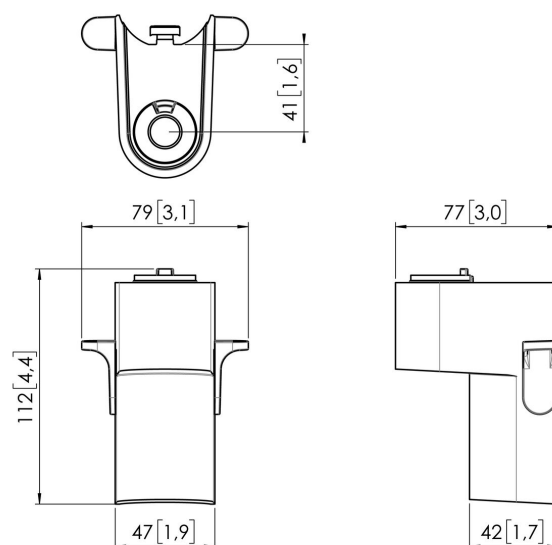

MOMO C201W Paalklem

Belangrijke voordelen

- In hoogte verstelbaar
- Geschikt voor één, twee of een hele reeks monitoren
- Gemakkelijk en zonder gereedschap te monteren
- Flexibel modulair systeem
- TÜV gecertificeerd / 10 jaar garantie

Stel je ideale Monitor arm samen Het MOMO C201 Paalklem component is onderdeel van MOMO Motion en Motion+. Speciaal ontworpen voor montage aan de paal. Eindeloze mogelijkheden Met slechts enkele componenten kan je zelfs een multi-monitor opstelling maken. Zowel in rechte als gebogen positie. Je installeert de MOMO Monitor arm accessoires en componenten met slechts één inbusleutel, die slim in het product zit verwerkt. Je hebt dus altijd het juiste gereedschap bij de hand.

MOMO C201W Paalklem

Specificaties

Max. laadgewicht (kg)	20
Max. laadgewicht (Lbs)	44.09
Rotatie stop	True
Hoogte	112
Breedte	79
Diepte	77
Artikelnummer (SKU)	7162011
EAN enkele doos	8712285354168
Kleur	Wit
Certificeringen	TÜV
TÜV-gecertificeerd	Ja
Garantie	10 jaar