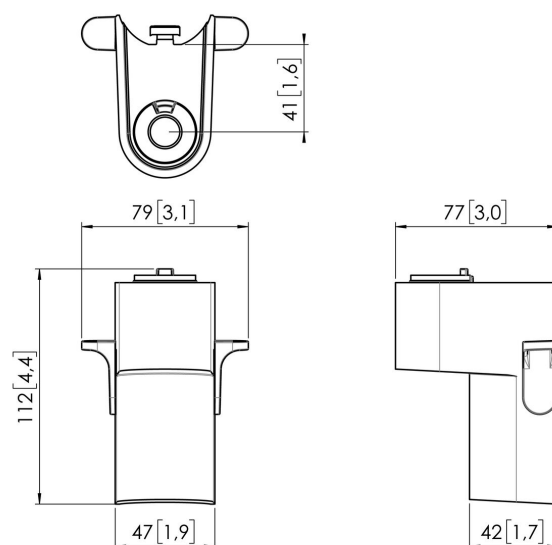

MOMO C201B Paalklem

Belangrijke voordelen

- In hoogte verstelbaar
- Geschikt voor één, twee of een hele reeks monitoren
- Gemakkelijk en zonder gereedschap te monteren
- Flexibel modulair systeem
- TÜV gecertificeerd / 10 jaar garantie

Stel je ideale Monitor arm samen Het MOMO C201 Paalklem component is onderdeel van MOMO Motion en Motion+. Speciaal ontworpen voor montage aan de paal. Eindeloze mogelijkheden Met slechts enkele componenten kan je zelfs een multi-monitor opstelling maken. Zowel in rechte als gebogen positie. Je installeert de MOMO Monitor arm accessoires en componenten met slechts één inbusleutel, die slim in het product zit verwerkt. Je hebt dus altijd het juiste gereedschap bij de hand.

MOMO C201B Paalklem

Specificaties

Max. laadgewicht (kg)	20
Max. laadgewicht (Lbs)	44.09
Rotatie stop	True
Hoogte	112
Breedte	79
Diepte	77
Artikelnummer (SKU)	7162010
EAN enkele doos	8712285354144
Kleur	Zwart
Certificeringen	TÜV
TÜV-gecertificeerd	Ja
Garantie	10 jaar