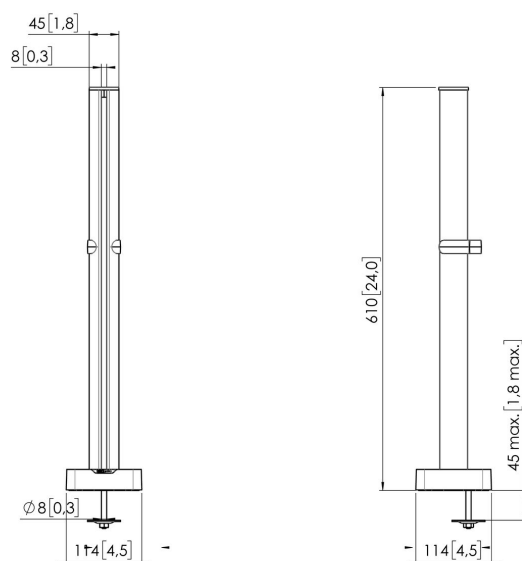

## MOMO C160W Basis met paal 60 cm

### Belangrijke voordelen

- In hoogte verstelbaar
- Geschikt voor één, twee of een hele reeks monitoren
- Eenvoudige installatie
- Flexibel modulair systeem
- TÜV gecertificeerd / 10 jaar garantie

Stel je ideale Monitor arm samen Het MOMO C160 Basis met paal component, 60 cm is onderdeel van MOMO Motion en Motion+. Speciaal ontworpen voor montage in het bureau. Eindeloze mogelijkheden Met slechts enkele componenten kan je zelfs een multi-monitor opstelling maken. Zowel in rechte als gebogen positie. Je installeert de MOMO Monitor arm accessoires en componenten met slechts één inbussleutel, die slim in het product zit verwerkt. Je hebt dus altijd het juiste gereedschap bij de hand.

### Specificaties

Max. laadgewicht (kg)	20
Max. laadgewicht (Lbs)	44.09
Monteer mogelijkheden	Aan en door het bureau
Hoogte	610
Breedte	114
Diepte	114
Artikelnummer (SKU)	7161601
EAN enkele doos	8712285354120
Kleur	Wit
Certificeringen	TÜV
TÜV-gecertificeerd	Ja
Garantie	10 jaar