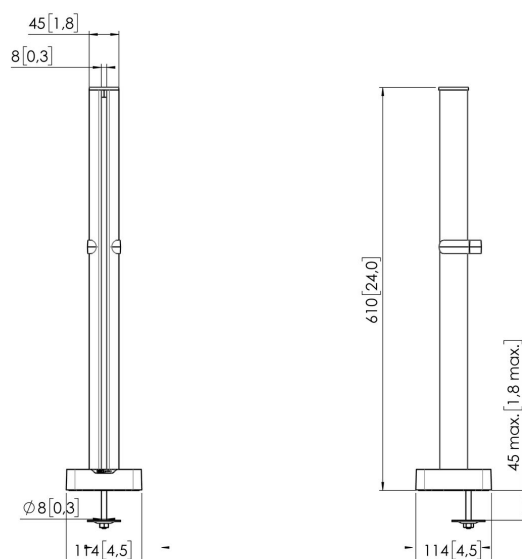

MOMO C160B Basis met paal 60 cm

Belangrijke voordelen

- In hoogte verstelbaar
- Geschikt voor één, twee of een hele reeks monitoren
- Eenvoudige installatie
- Flexibel modulair systeem
- TÜV gecertificeerd / 10 jaar garantie

Stel je ideale Monitor arm samen Het MOMO C160 Basis met paal component, 60 cm is onderdeel van MOMO Motion en Motion+. Speciaal ontworpen voor montage in het bureau. Eindeloze mogelijkheden Met slechts enkele componenten kan je zelfs een multi-monitor opstelling maken. Zowel in rechte als gebogen positie. Je installeert de MOMO Monitor arm accessoires en componenten met slechts één inbussleutel, die slim in het product zit verwerkt. Je hebt dus altijd het juiste gereedschap bij de hand.

MOMO C160B Basis met paal 60 cm

Specificaties

Max. laadgewicht (kg)	20
Max. laadgewicht (Lbs)	44.09
Monteer mogelijkheden	Aan en door het bureau
Hoogte	610
Breedte	114
Diepte	114
Artikelnummer (SKU)	7161600
EAN enkele doos	8712285354106
Kleur	Zwart
Certificeringen	TÜV
TÜV-gecertificeerd	Ja
Garantie	10 jaar