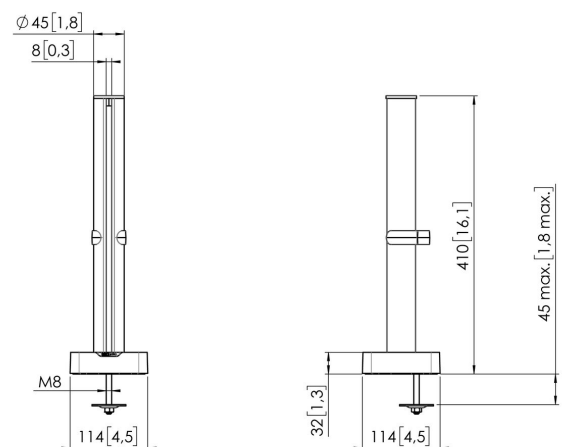

## MOMO C140W Basis met paal 40 cm

### Belangrijke voordelen

- In hoogte verstelbaar
- Geschikt voor één, twee of een hele reeks monitoren
- Eenvoudige installatie
- Flexibel modulair systeem
- TÜV gecertificeerd / 10 jaar garantie

Stel je ideale Monitor arm samen Het MOMO C140 Basis met paal component, 40 cm is onderdeel van MOMO Motion en Motion+. Speciaal ontworpen voor montage in het bureau. Eindeloze mogelijkheden Met slechts enkele componenten kan je zelfs een multi-monitor opstelling maken. Zowel in rechte als gebogen positie. Je installeert de MOMO Monitor arm accessoires en componenten met slechts één inbussleutel, die slim in het product zit verwerkt. Je hebt dus altijd het juiste gereedschap bij de hand.

### Specificaties

Max. laadgewicht (kg)	20
Max. laadgewicht (Lbs)	44.09
Monteer mogelijkheden	Aan en door het bureau
Hoogte	410
Breedte	114
Diepte	114
Artikelnummer (SKU)	7161401
EAN enkele doos	8712285354083
Kleur	Wit
Certificeringen	TÜV
TÜV-gecertificeerd	Ja
Garantie	10 jaar