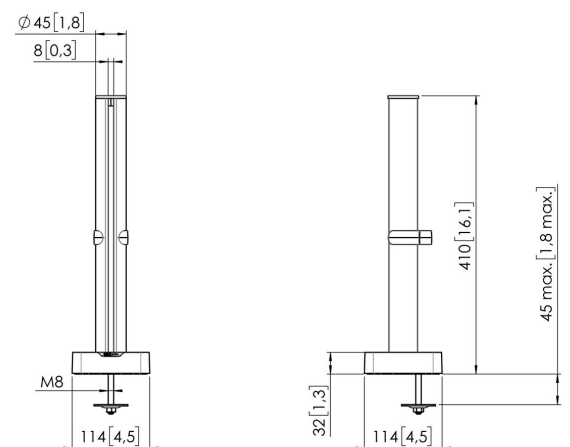

## MOMO C140B Basis met paal 40 cm

### Belangrijke voordelen

- In hoogte verstelbaar
- Geschikt voor één, twee of een hele reeks monitoren
- Eenvoudige installatie
- Flexibel modulair systeem
- TÜV gecertificeerd / 10 jaar garantie

Stel je ideale Monitor arm samen Het MOMO C140 Basis met paal component, 40 cm is onderdeel van MOMO Motion en Motion+. Speciaal ontworpen voor montage in het bureau. Eindeloze mogelijkheden Met slechts enkele componenten kan je zelfs een multi-monitor opstelling maken. Zowel in rechte als gebogen positie. Je installeert de MOMO Monitor arm accessoires en componenten met slechts één inbussleutel, die slim in het product zit verwerkt. Je hebt dus altijd het juiste gereedschap bij de hand.

### Specificaties

Max. laadgewicht (kg)	20
Max. laadgewicht (Lbs)	44.09
Monteer mogelijkheden	Aan en door het bureau
Hoogte	410
Breedte	114
Diepte	114
Artikelnummer (SKU)	7161400
EAN enkele doos	8712285354069
Kleur	Zwart
Certificeringen	TÜV
TÜV-gecertificeerd	Ja
Garantie	10 jaar