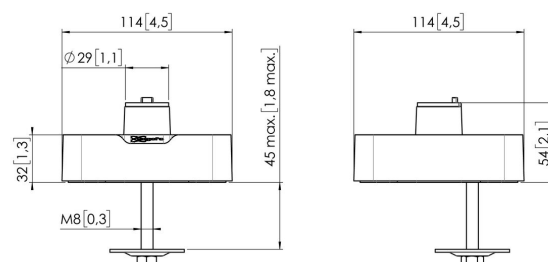

MOMO C104W Basis met draaipunt

Belangrijke voordelen

- In hoogte verstelbaar
- Geschikt voor één, twee of een hele reeks monitoren
- Eenvoudige installatie
- Flexibel modulair systeem
- TÜV gecertificeerd / 10 jaar garantie

Stel je ideale Monitor arm samen Het MOMO C104 Basis met draaipunt component is onderdeel van MOMO Motion en Motion+. Speciaal ontworpen voor montage in het bureau. Eindeloze mogelijkheden Met slechts enkele componenten kan je zelfs een multi-monitor opstelling maken. Zowel in rechte als gebogen positie. Je installeert de MOMO Monitor arm accessoires en componenten met slechts één inbusleutel, die slim in het product zit verwerkt. Je hebt dus altijd het juiste gereedschap bij de hand.

MOMO C104W Basis met draaipunt

Specificaties

Max. laadgewicht (kg)	20
Max. laadgewicht (Lbs)	44.09
Rotatie stop	True
Monteer mogelijkheden	Aan en door het bureau
Hoogte	54
Breedte	114
Diepte	114
Artikelnummer (SKU)	7161041
EAN enkele doos	8712285354045
Kleur	Wit
Certificeringen	TÜV
TÜV-gecertificeerd	Ja
Garantie	10 jaar