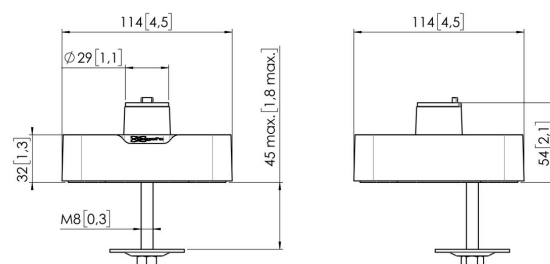

MOMO C104B Basis met draaipunt

Belangrijke voordelen

- In hoogte verstelbaar
- Geschikt voor één, twee of een hele reeks monitoren
- Eenvoudige installatie
- Flexibel modulair systeem
- TÜV gecertificeerd / 10 jaar garantie

Stel je ideale Monitor arm samen Het MOMO C104 Basis met draaipunt component is onderdeel van MOMO Motion en Motion+. Speciaal ontworpen voor montage in het bureau. Eindeloze mogelijkheden Met slechts enkele componenten kan je zelfs een multi-monitor opstelling maken. Zowel in rechte als gebogen positie. Je installeert de MOMO Monitor arm accessoires en componenten met slechts één inbusleutel, die slim in het product zit verwerkt. Je hebt dus altijd het juiste gereedschap bij de hand.

MOMO C104B Basis met draaipunt

Specificaties

Max. laadgewicht (kg)	20
Max. laadgewicht (Lbs)	44.09
Rotatie stop	True
Monteer mogelijkheden	Aan en door het bureau
Hoogte	54
Breedte	114
Diepte	114
Artikelnummer (SKU)	7161040
EAN enkele doos	8712285354021
Kleur	Zwart
Certificeringen	TÜV
TÜV-gecertificeerd	Ja
Garantie	10 jaar