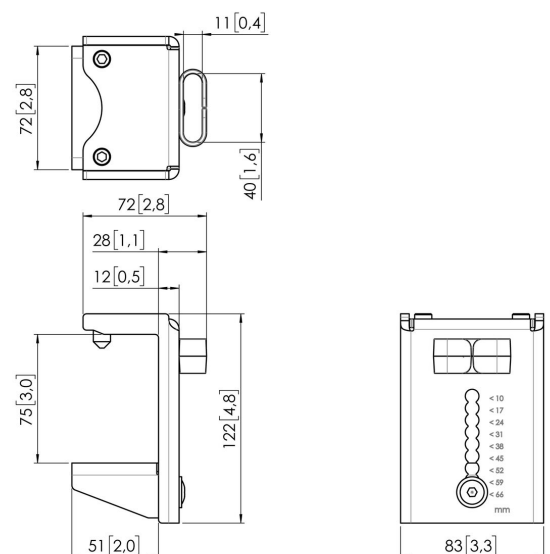

Stel je ideale Monitor arm samen Het MOMO C103 Bureauklem component is onderdeel van MOMO Motion en Motion+. Speciaal ontworpen voor montage het bureau. Eindeloze mogelijkheden Met slechts enkele componenten kan je zelfs een multi-monitor opstelling maken. Zowel in rechte als gebogen positie. Je installeert de MOMO Monitor arm accessoires en componenten met slechts één inbusleutel, die slim in het product zit verwerkt. Je hebt dus altijd het juiste gereedschap bij de hand.

MOMO C103W Bureauklem

Specificaties

Max. laadgewicht (kg)	20
Max. laadgewicht (Lbs)	44.09
Max. dikte bureau	66
Hoogte	122
Breedte	83
Diepte	63
Artikelnummer (SKU)	7161031
EAN enkele doos	8712285354007
Kleur	Wit
Certificeringen	TÜV
TÜV-gecertificeerd	Ja
Garantie	10 jaar