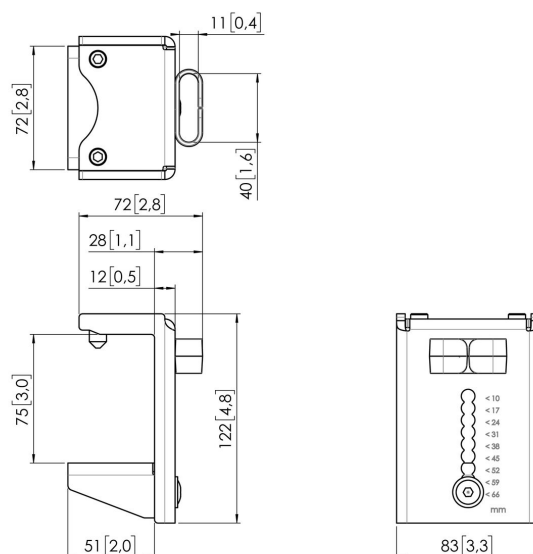

Stel je ideale Monitor arm samen Het MOMO C103 Bureauklem component is onderdeel van MOMO Motion en Motion+. Speciaal ontworpen voor montage het bureau. Eindeloze mogelijkheden Met slechts enkele componenten kan je zelfs een multi-monitor opstelling maken. Zowel in rechte als gebogen positie. Je installeert de MOMO Monitor arm accessoires en componenten met slechts één inbusleutel, die slim in het product zit verwerkt. Je hebt dus altijd het juiste gereedschap bij de hand.

MOMO C103B Bureauklem

Specificaties

Max. laadgewicht (kg)	20
Max. laadgewicht (Lbs)	44.09
Max. dikte bureau	66
Hoogte	122
Breedte	83
Diepte	63
Artikelnummer (SKU)	7161030
EAN enkele doos	8712285353987
Kleur	Zwart
Certificeringen	TÜV
TÜV-gecertificeerd	Ja
Garantie	10 jaar