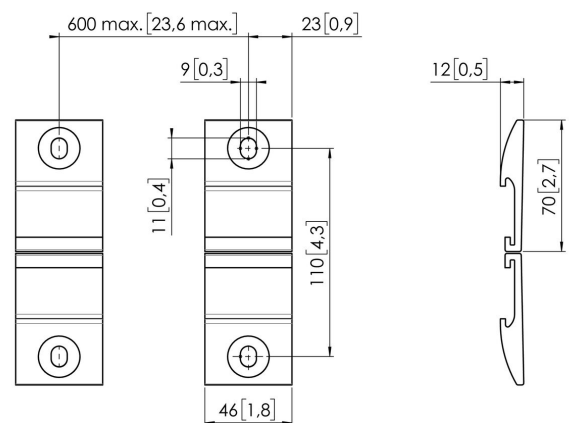

### Belangrijke voordelen

- In hoogte verstelbaar
- Geschikt voor één, twee of een hele reeks monitoren
- Eenvoudige installatie
- Flexibel modulair systeem
- TÜV gecertificeerd / 10 jaar garantie

Stel je ideale Monitor arm samen Het MOMO C102 Muurbeugel component voor interface plaat is onderdeel van MOMO Motion en Motion+. Speciaal ontworpen voor wandmontage. Eindeloze mogelijkheden Met slechts enkele componenten kan je zelfs een multi-monitor opstelling maken. Zowel in rechte als gebogen positie. Je installeert de MOMO Monitor arm accessoires en componenten met slechts één inbussleutel, die slim in het product zit verwerkt. Je hebt dus altijd het juiste gereedschap bij de hand.

# Specificaties

Max. laadgewicht (kg)	20
Max. laadgewicht (Lbs)	44.09
Monteer mogelijkheden	Aan de muur
Artikelnummer (SKU)	7161021
EAN enkele doos	8712285353963
Kleur	Wit
Certificeringen	TÜV
TÜV-gecertificeerd	Ja
Garantie	10 jaar