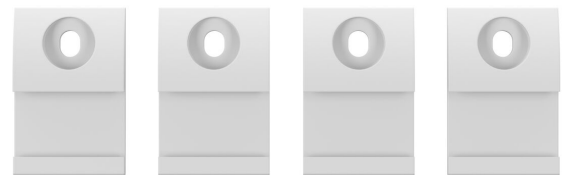

## MOMO C102W Muurbeugel

### Belangrijke voordelen

- In hoogte verstelbaar
- Geschikt voor één, twee of een hele reeks monitoren
- Eenvoudige installatie
- Flexibel modulair systeem
- TÜV gecertificeerd / 10 jaar garantie

Stel je ideale Monitor arm samen Het MOMO C102 Muurbeugel component voor interface plaat is onderdeel van MOMO Motion en Motion+. Speciaal ontworpen voor wandmontage. Eindeloze mogelijkheden Met slechts enkele componenten kan je zelfs een multi-monitor opstelling maken. Zowel in rechte als gebogen positie. Je installeert de MOMO Monitor arm accessoires en componenten met slechts één inbussleutel, die slim in het product zit verwerkt. Je hebt dus altijd het juiste gereedschap bij de hand.

# Specificaties

Max. laadgewicht (kg)	20
Max. laadgewicht (Lbs)	44.09
Monteer mogelijkheden	Aan de muur
Artikelnummer (SKU)	7161021
EAN enkele doos	8712285353963
Kleur	Wit
Certificeringen	TÜV
TÜV-gecertificeerd	Ja
Garantie	10 jaar